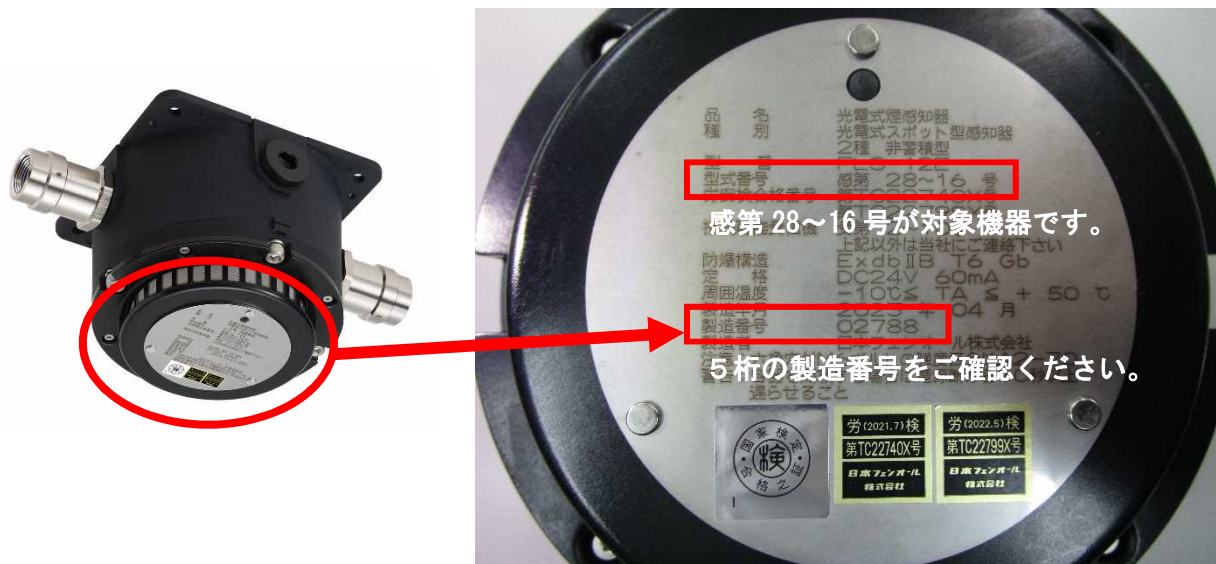

不具合の発生に伴う製品の品番と製造番号について

このたび、当社が生産・販売している「耐圧防爆型光電式スポット型感知器」に関し、一部の機器に設置環境下において、汚れ等で感度補正が進んだ場合、本来作動すべき煙量があっても、作動に至らない可能性があることが判明いたしました。

つきましては、本不具合の対応として、対象となる製品を代替品に交換させていただきます。

対象となる品番

種別	型式番号	品番	製造期間
耐圧防爆型 光電式スポット型感知器 2種	感第 28～16 号	FLS-02E	2016 年 12 月～
		FLS-02E-H2	2023 年 2 月
		FLS-12E	2023 年 3 月～
		FLS-12E-H2	2023 年 4 月

対象となる台数

328 台（該当製造番号 別紙 1）

対象製品の確認方法

下記のとおり、感知器の銘板に記載されている型式番号（感第 28～16 号のみ対象）と 5 桁の製造番号をご確認ください。

ご使用いただいているお客様におかれましては、お手数をお掛けし誠に恐縮ですが、設置またはお手持ちの機器をご確認いただき、対象製品に該当した場合は、当社または購入元へご連絡をいただけますようお願い申し上げます。

お問い合わせ窓口： 日本フェンオール株式会社 営業本部 TEL 03-3237-3565